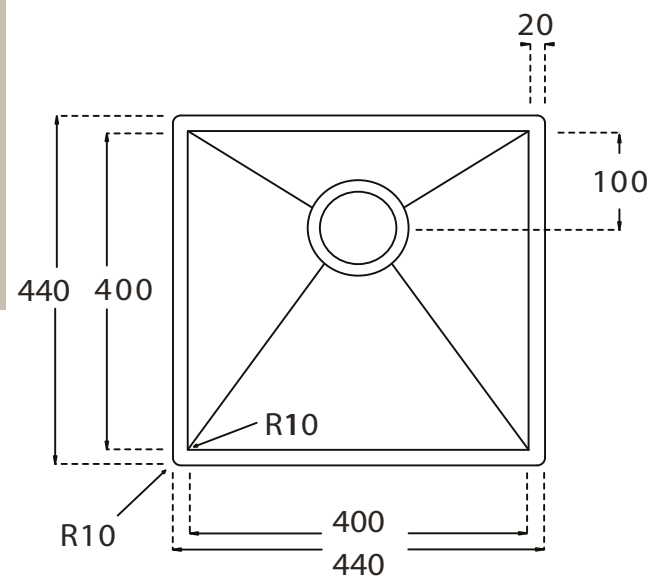

Kubus 400 Soft køkkenvask Udskæringsmål

Varenr. 10004DK VVS-nr.: 689300040

Godstykkelse: 1,2 mm
Min. skabsbredde: 500 mm

LAVABO®

Underlimning, Unterbau, Undermount
Solid Surface

Underlimning, Unterbau, Undermount
Sten, Stein, Stone