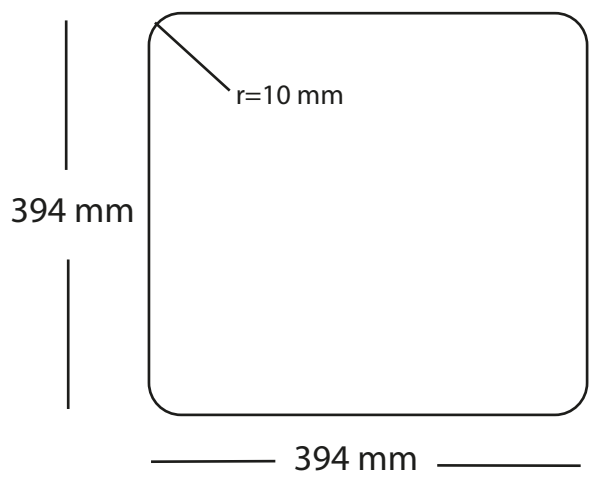

Kubus 400 Soft køkkenvask Udskæringsmål

Varenr. 10004DK VVS-nr.: 689300040

Godstykkelse: 1,2 mm
Min. skabsbredde: 500 mm

LAVABO®

Underlimning, Unterbau, Undermount
Solid Surface

Underlimning, Unterbau, Undermount
Sten, Stein, Stone