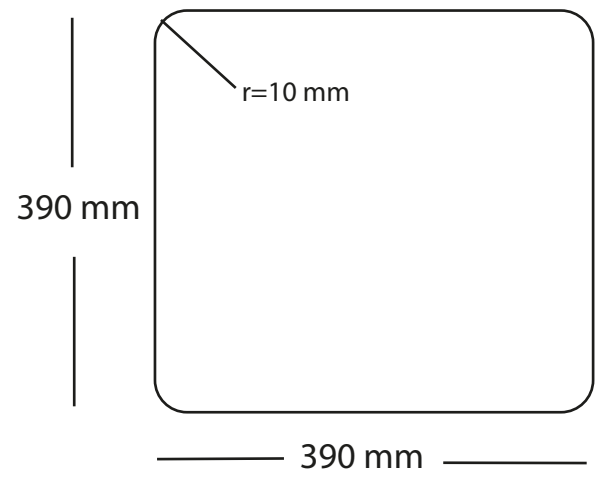

Kubus 400 Soft køkkenvask Udskæringsmål

Varenr. 10004DK VVS-nr.: 689300040

Godstykkelse: 1,2 mm
Min. skabsbredde: 500 mm

LAVABO®

Underlimning, Unterbau, Undermount
Solid Surface

Underlimning, Unterbau, Undermount
Sten, Stein, Stone